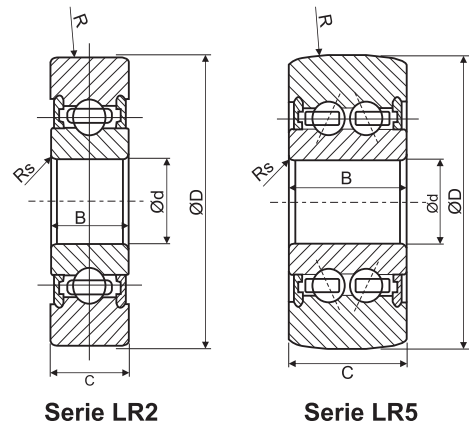

LR-KDDU

کد کاس	وزن g	D	d	B	C	R	Rs	Cw (KN)	Cow (KN)	Fatigue Limit Load Puw (KN)	Speed		قیمت	
											nD seals	nD shields	دلار	تومان
LR 604 KDDU	10	13	4	4	4	500	0.2	860	350	7	24000	35000		
LR 605 KDDU	10	16	5	5	5	500	0.2	1190	490	10	23000	33000		
LR 606 KDDU	10	19	6	6	6	500	0.3	1740	700	40	22000	31000		
LR 607 KDDU	10	22	7	6	6	500	0.3	2130	870	46	20000	29000		
LR 608 KDDU	20	24	8	7	7	500	0.3	2750	1250	58	19000	28000		
LR 6000 KDDU	20	28	10	8	8	500	0.3	3650	1700	52	17000	24000		
LR 6001 KDDU	30	30	12	8	8	500	0.3	4300	2100	77	16000	22000		
LR 200 KDDU	50	32	10	9	9	500	0.6	4350	2130	88	13000	17000		
LR 201 KDDU	50	35	12	10	10	500	0.6	5600	2700	112	12000	15000		
LR 201-15 KDDU	70	35	12	15	10	500	0.6	5600	2700	112	12000	15000		
LR 202 KDDU	70	40	15	11	11	500	0.6	6500	3300	136	11000	13000		
LR 202-14 KDDU	80	40	15	14.4	11	500	0.6	6500	3300	136	11000	13000		
LR 203 KDDU	110	47	17	12	12	500	0.6	8400	4400	183	9000	12000		
LR 204 KDDU	150	52	20	14	14	500	1	10500	5600	233	8000	10000		
LR 205 KDDU	230	62	25	15	15	500	1	12500	7100	291	7000	8500		
LR 206 KDDU	330	72	30	16	16	500	1	16600	9600	391	5500	7500		
LR 207 KDDU	400	80	35	17	17	500	1.1	20200	11900	490	4500	6300		
LR 208 KDDU	450	85	40	18	18	500	1.1	22800	13600	530	4000	5000		
LR 209 KDDU	500	90	45	19	19	500	1.1	22500	13700	564	3600	4500		
LR 50/5 KDDU	10	17	5	7	7	500	0.2	1650	950	39	12000	16000		
LR 50/6 KDDU	20	19	6	9	9	500	0.3	2650	1310	54	11000	15000		
LR 50/7 KDDU	20	22	7	10	10	500	0.3	3300	1690	69	10000	14000		
LR 50/8 KDDU	30	24	8	11	11	500	0.3	4200	2360	120	10000	14000		
LR 5000 KDDU	30	28	10	12	12	500	0.3	4750	2850	118	9000	13000		
LR 5001 KDDU	30	30	12	12	12	500	0.3	4950	3100	128	8500	11000		
LR 5002 KDDU	50	35	15	13	13	500	0.3	6500	4100	170	7000	10000		
LR 5003 KDDU	70	40	17	14	14	500	0.3	7700	5200	214	6000	9000		
LR 5004 KDDU	120	47	20	16	16	500	0.6	11500	7700	317	5500	8000		
LR 5005 KDDU	150	52	25	16	16	500	0.6	11600	8100	332	4700	7000		
LR 5006 KDDU	250	62	30	19	19	500	1	17200	11100	462	4000	6000		
LR 5007 KDDU	300	68	35	20	20	500	1	17600	13100	490	4000	5300		
LR 5200 KDDU	70	32	10	14	14	500	0.6	6800	4050	168	8000	11000		
LR 5201 KDDU	80	35	12	15.9	15.9	500	0.6	8600	5100	211	7500	10000		
LR 5202 KDDU	110	40	15	15.9	15.9	500	0.6	9800	6200	258	7000	10000		
LR 5203 KDDU	170	47	17	17.5	17.5	500	0.6	12600	8200	342	5500	7500		
LR 5204 KDDU	230	52	20	20.6	20.6	500	1	15800	10500	433	5000	7000		
LR 5205 KDDU	340	62	25	20.6	20.6	500	1	18500	13000	532	4500	6500		
LR 5206 KDDU	510	72	30	23.8	23.8	500	1	24600	21400	880	3500	5000		
LR 5207 KDDU	660	80	35	27	27	500	1.1	30500	22400	927	2800	3900		
LR 5208 KDDU	750	85	40	30.2	30.2	500	1.1	34500	25500	1060	2500	3500		
LR 5302 KDDU	150	47	15	19	19	500	1	14600	9200	380	6500	10000		
LR 5303 KDDU	210	52	17	22.2	22.2	500	1	17200	11100	462	4700	6500		
LR 5304 KDDU	340	62	20	22.2	22.2	500	1.1	21100	14500	606	4500	6500		
LR 5305 KDDU	500	72	25	25.4	25.4	500	1.1	27500	19500	813	3900	5500		
LR 5306 KDDU	670	80	30	30.2	30.2	500	1.1	36500	26500	1100	3100	4300		
LR 5307 KDDU	970	90	35	34.9	34.9	500	1.5	44500	33000	1370	2500	3600		
LR 5308 KDDU	1200	100	40	36.5	36.5	500	1.5	56000	42000	1750	2300	3300		